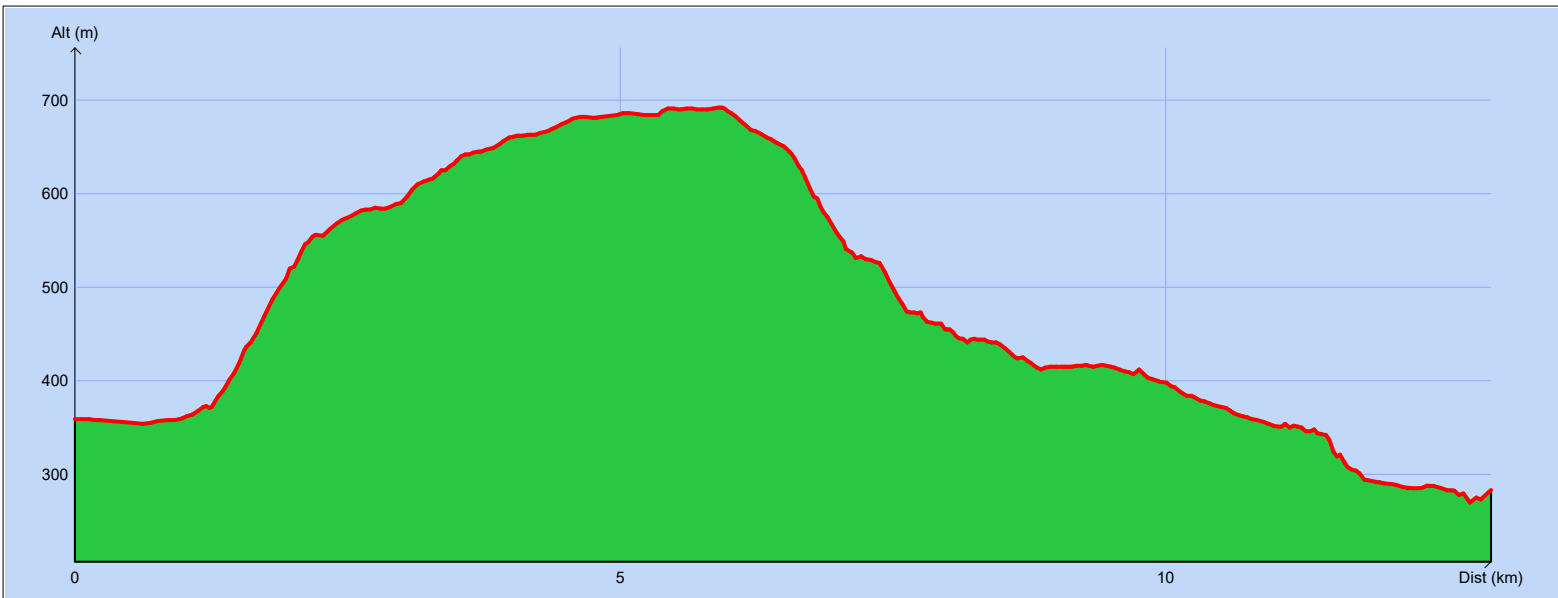

Tracé : La Roquebrussanne-Meounes GR2

Copyright IGN

Distance totale : 13.041 km

Durée estimée : 03:09:44

Montée : 396 m

Moyenne estimée : 4.1 km/h

Descente : 471 m

Y Minimum : 270 m

Y Moyen : 485 m

Y Maximum : 692 m