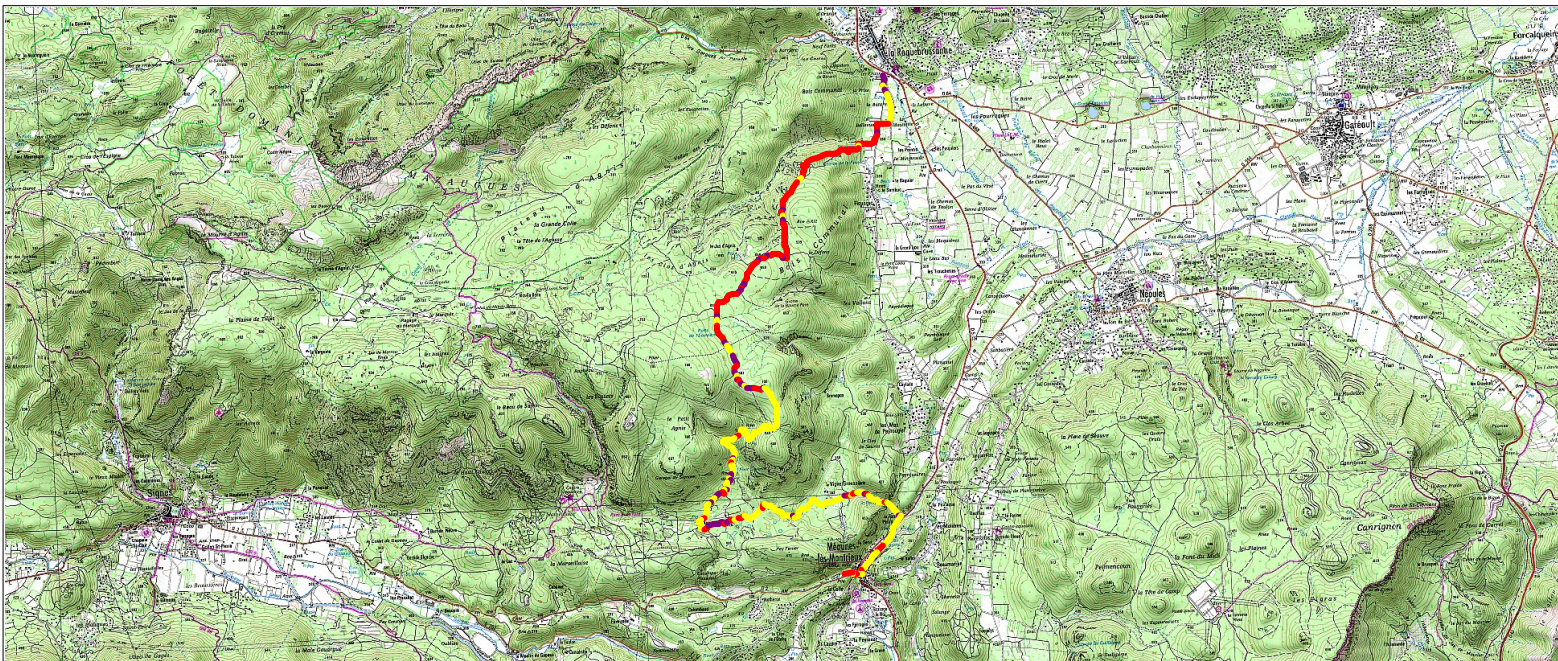

Tracé : La Roquebrussanne-Meounes GR2

Copyright IGN

Distance totale : 13.041 km

Durée estimée : 03:09:44

Montée : 396 m

Moyenne estimée : 4.1 km/h

Descente : 471 m

Y Minimum : 270 m

Y Moyen : 485 m

Y Maximum : 692 m