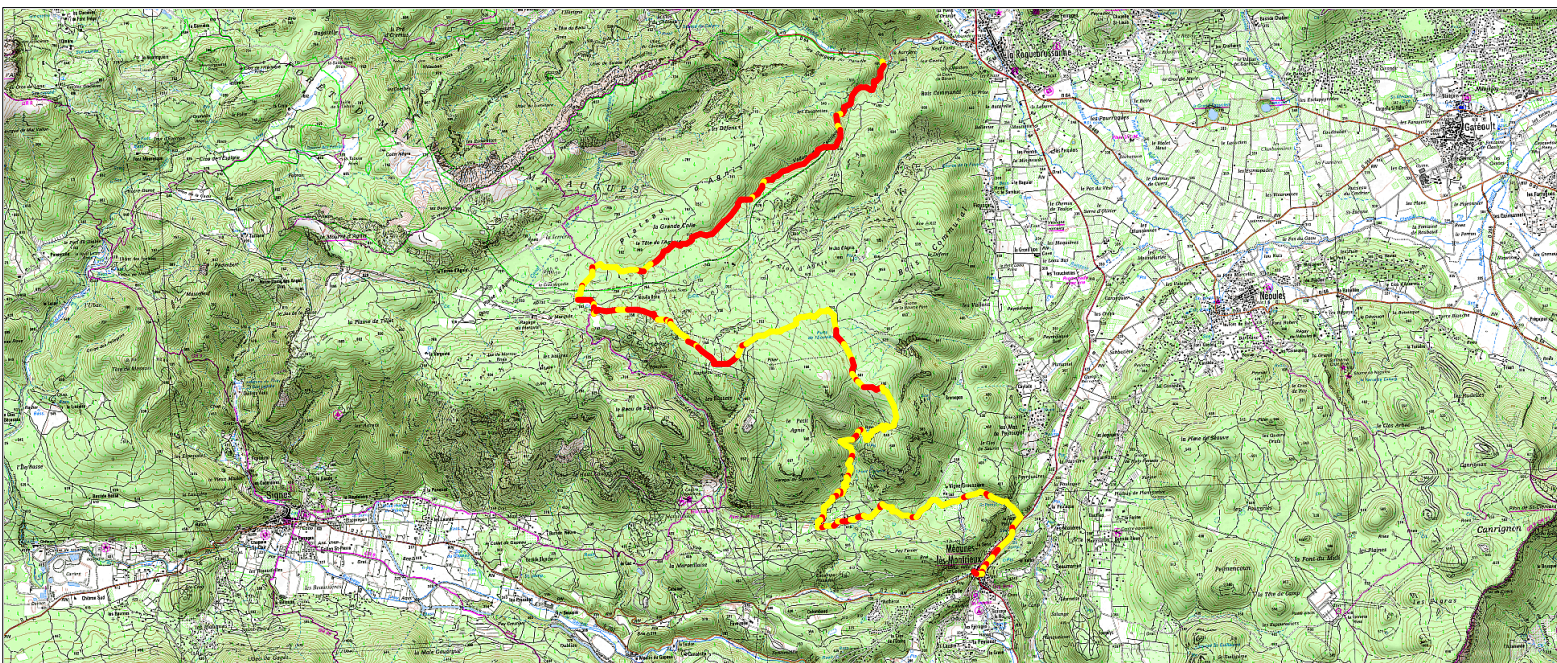

Tracé : La Roqurbrussanne-Meounes GR1

Copyright IGN

Distance totale : 17.934 km
Montée : 471 m
Descente : 612 m
Y Minimum : 269 m
Y Moyen : 584 m
Y Maximum : 775 m

Durée estimée : 04:49:16
Moyenne estimée : 3.7 km/h