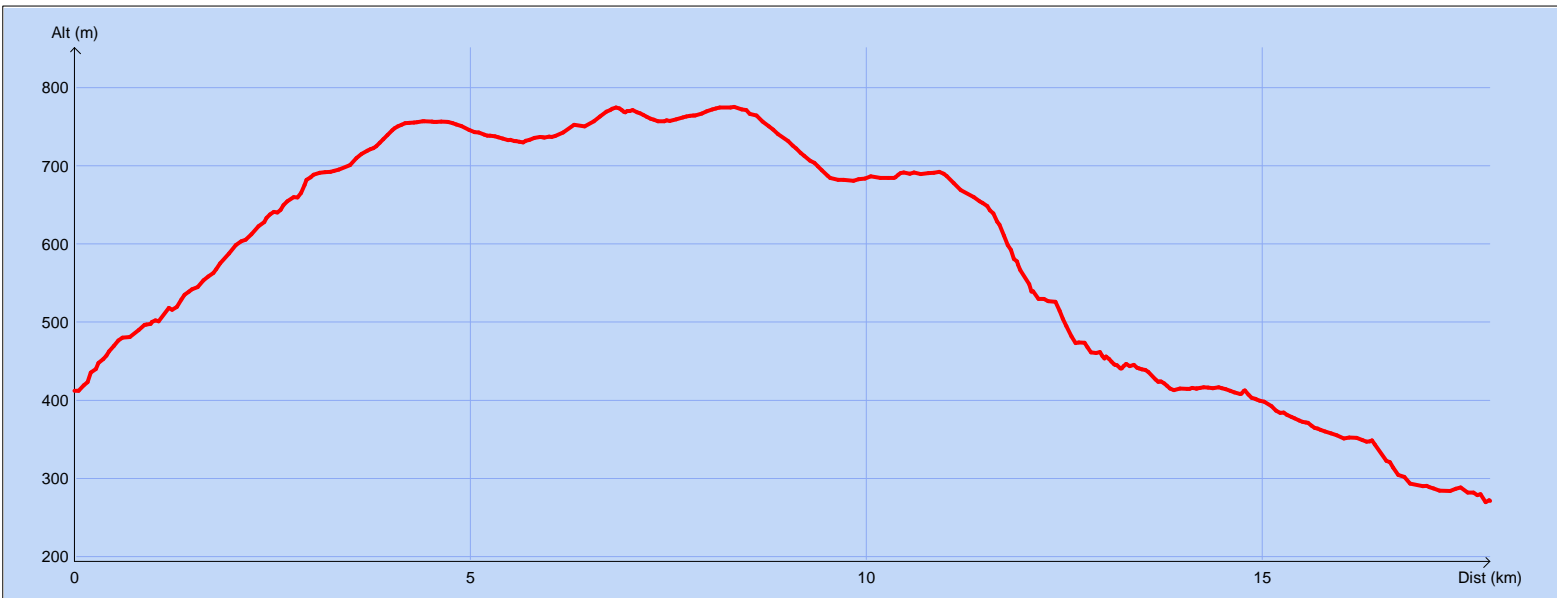

Tracé : La Roqurbrussanne-Meounes GR1

Copyright IGN

Distance totale : 17.934 km
Montée : 471 m
Descente : 612 m
Y Minimum : 269 m
Y Moyen : 584 m
Y Maximum : 775 m

Durée estimée : 04:49:16
Moyenne estimée : 3.7 km/h