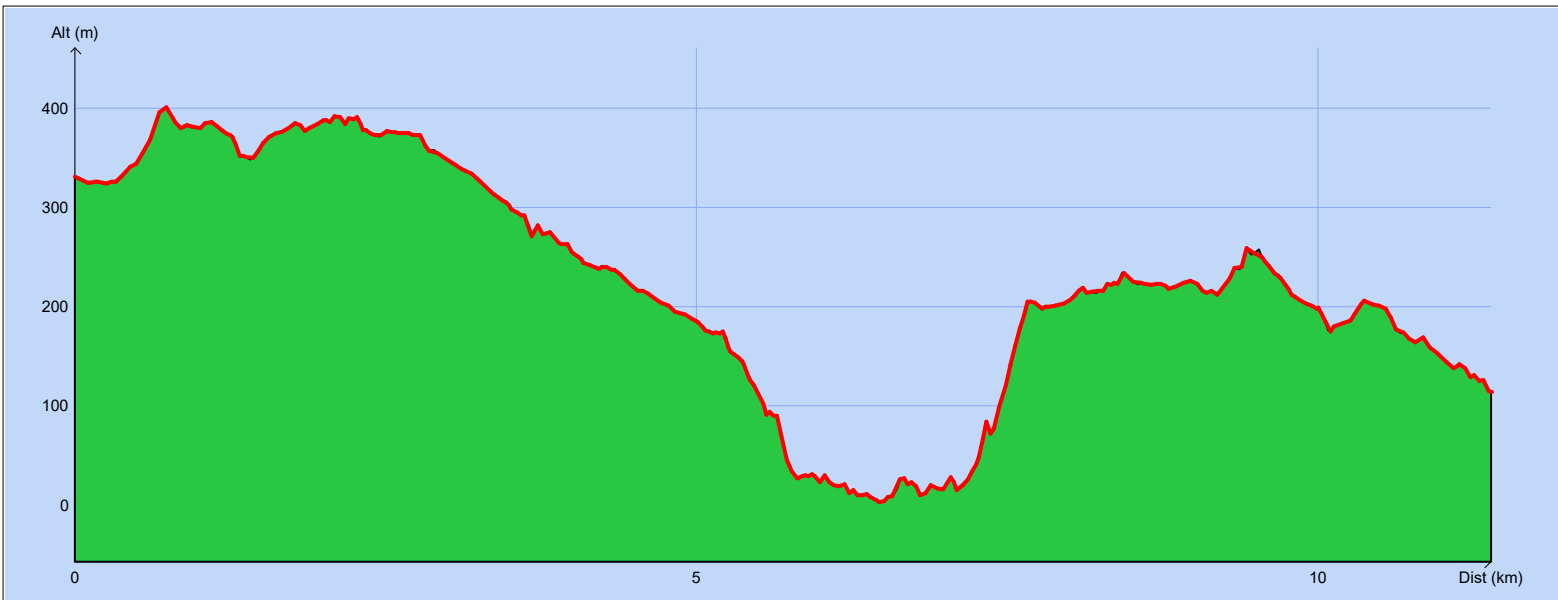

Tracé : Calanques Morgiou GR2C

Copyright IGN

Distance totale : 11.547 km

Durée estimée : 03:40:03

Montée : 585 m

Moyenne estimée : 3.1 km/h

Descente : 802 m

Y Minimum : 3 m

Y Moyen : 224 m

Y Maximum : 401 m